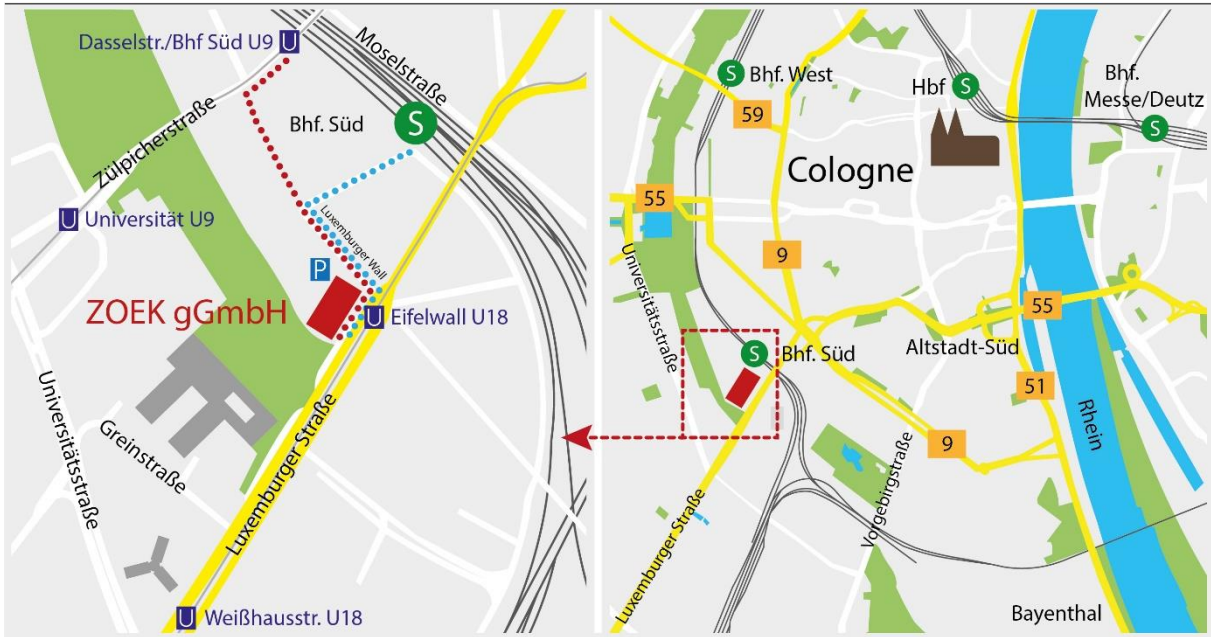

DIRECTIONS

Car

For navigation

Luxemburger Wall 2, 50939 Cologne

Parking accessible via Luxemburger Wall.

Train

Cologne Hbf - Cologne Süd or

Cologne Messe/Deutz - Cologne Süd

RE5 (Koblenz Hbf), **RE22** (Euskirchen), **RB24** (Kall), **RB26** (Mainz Hbf), **RB48** (Bonn Mehlem)

Subway

Cologne Hbf – Eifelwall

U18 (Klettenberg)

Cologne Messe/Deutz – Dasselstr./Bhf. Süd

U9 (Sülz)